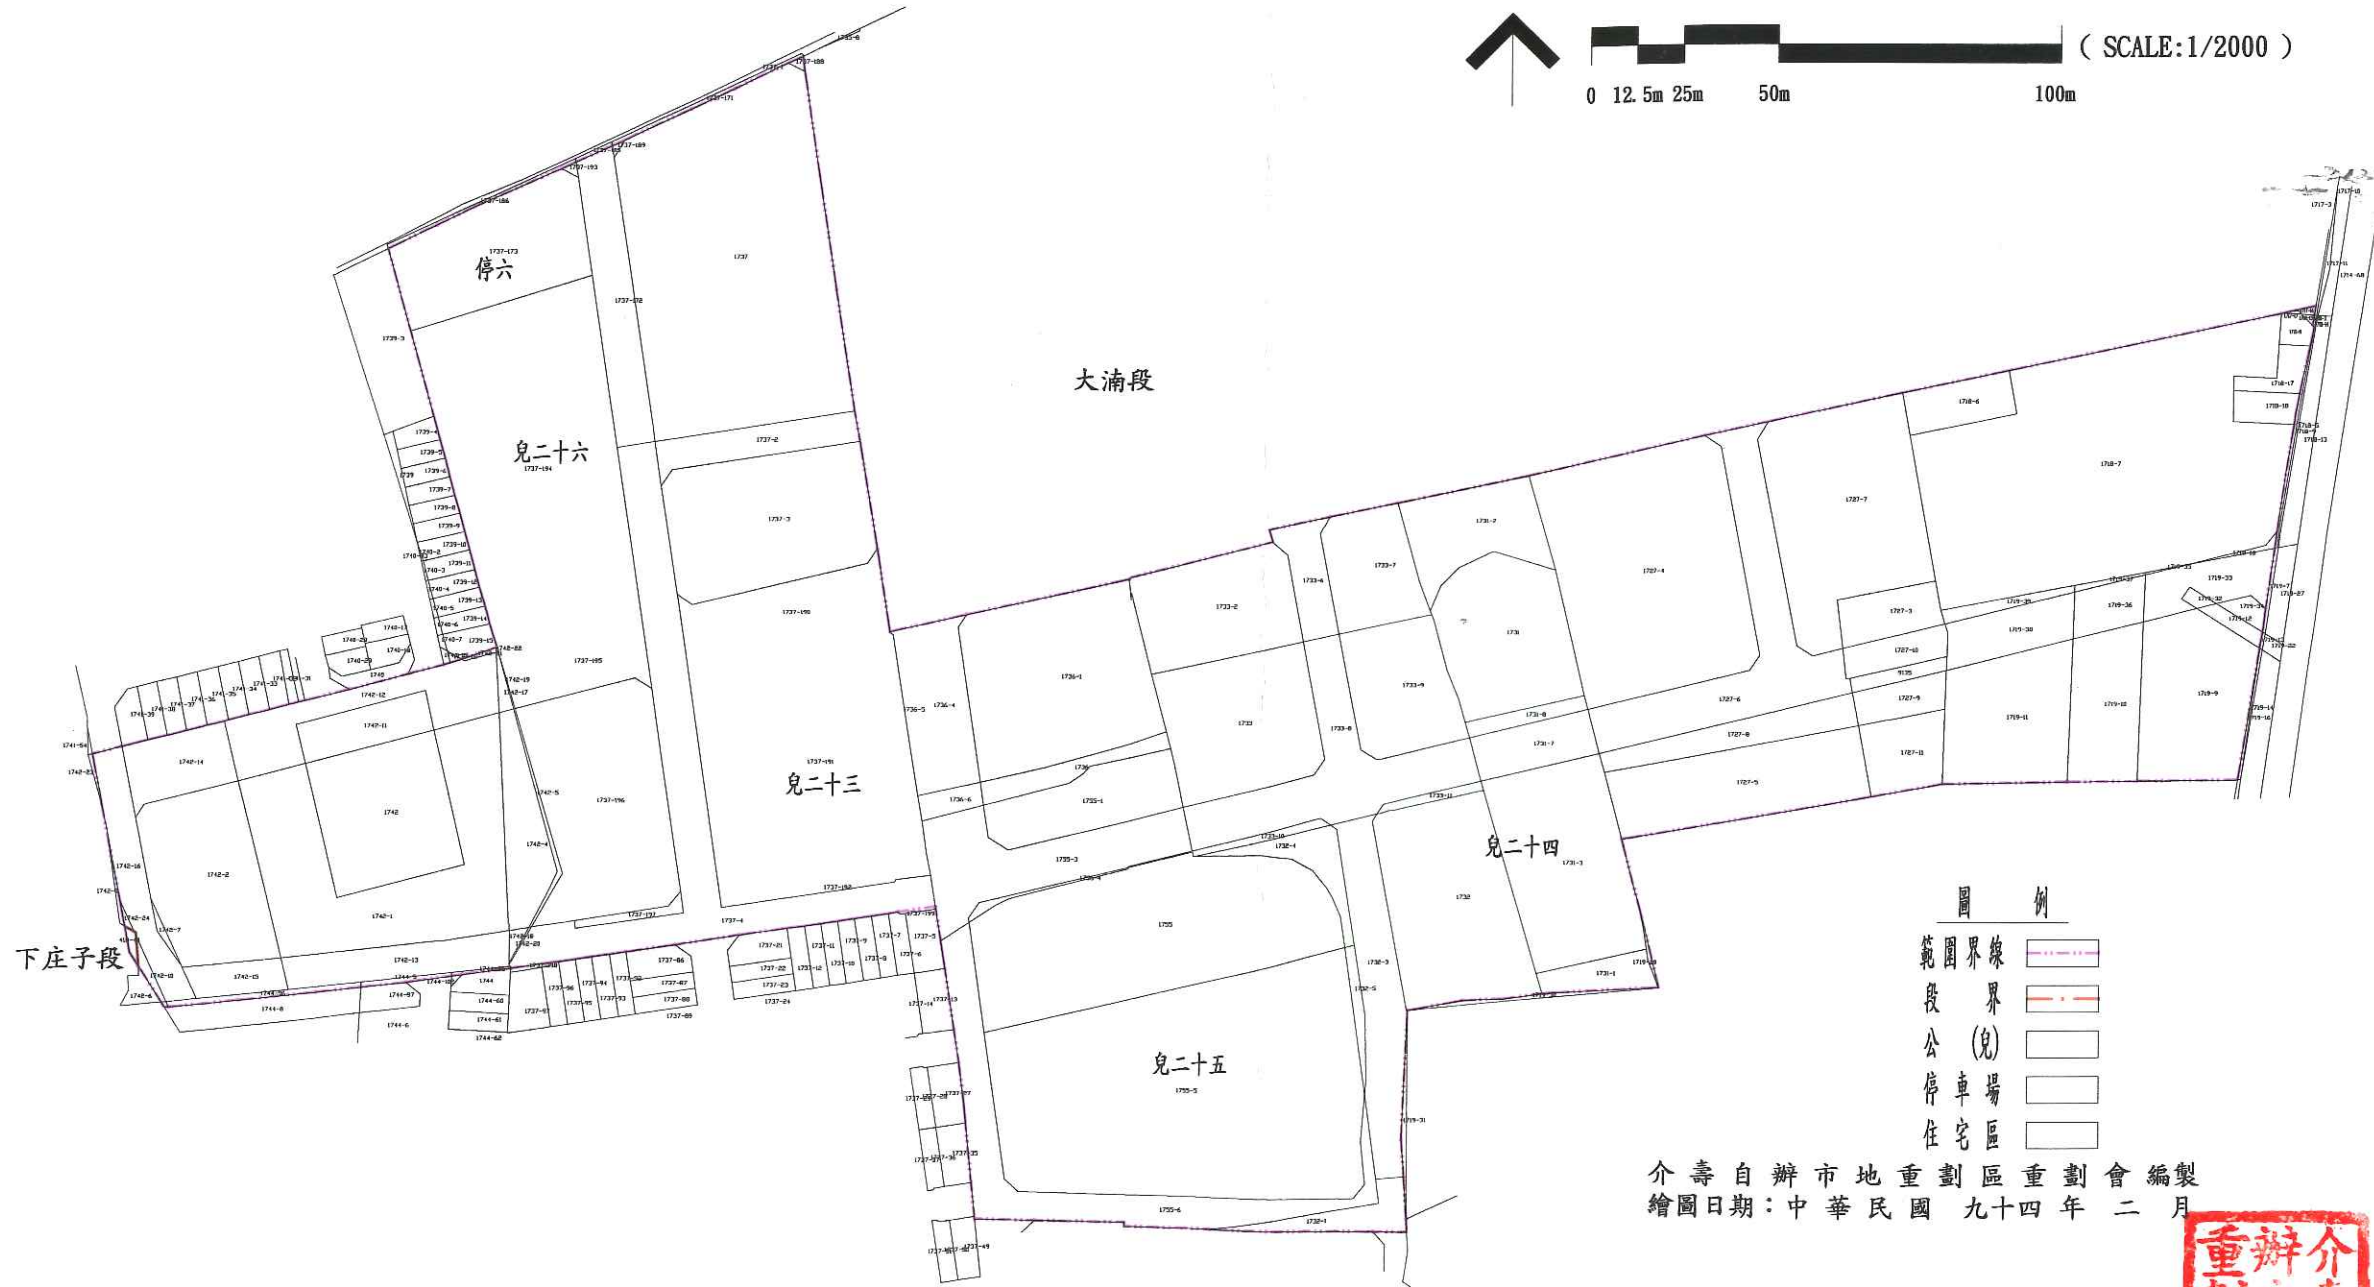

桃園縣八德市介壽自辦市地重劃區重劃前地籍圖

- 圖例
- 範圍界線
 - 段界
 - 公(兒)
 - 停車場
 - 住宅區

介壽自辦市地重劃區重劃會編製
繪圖日期：中華民國九十四年二月