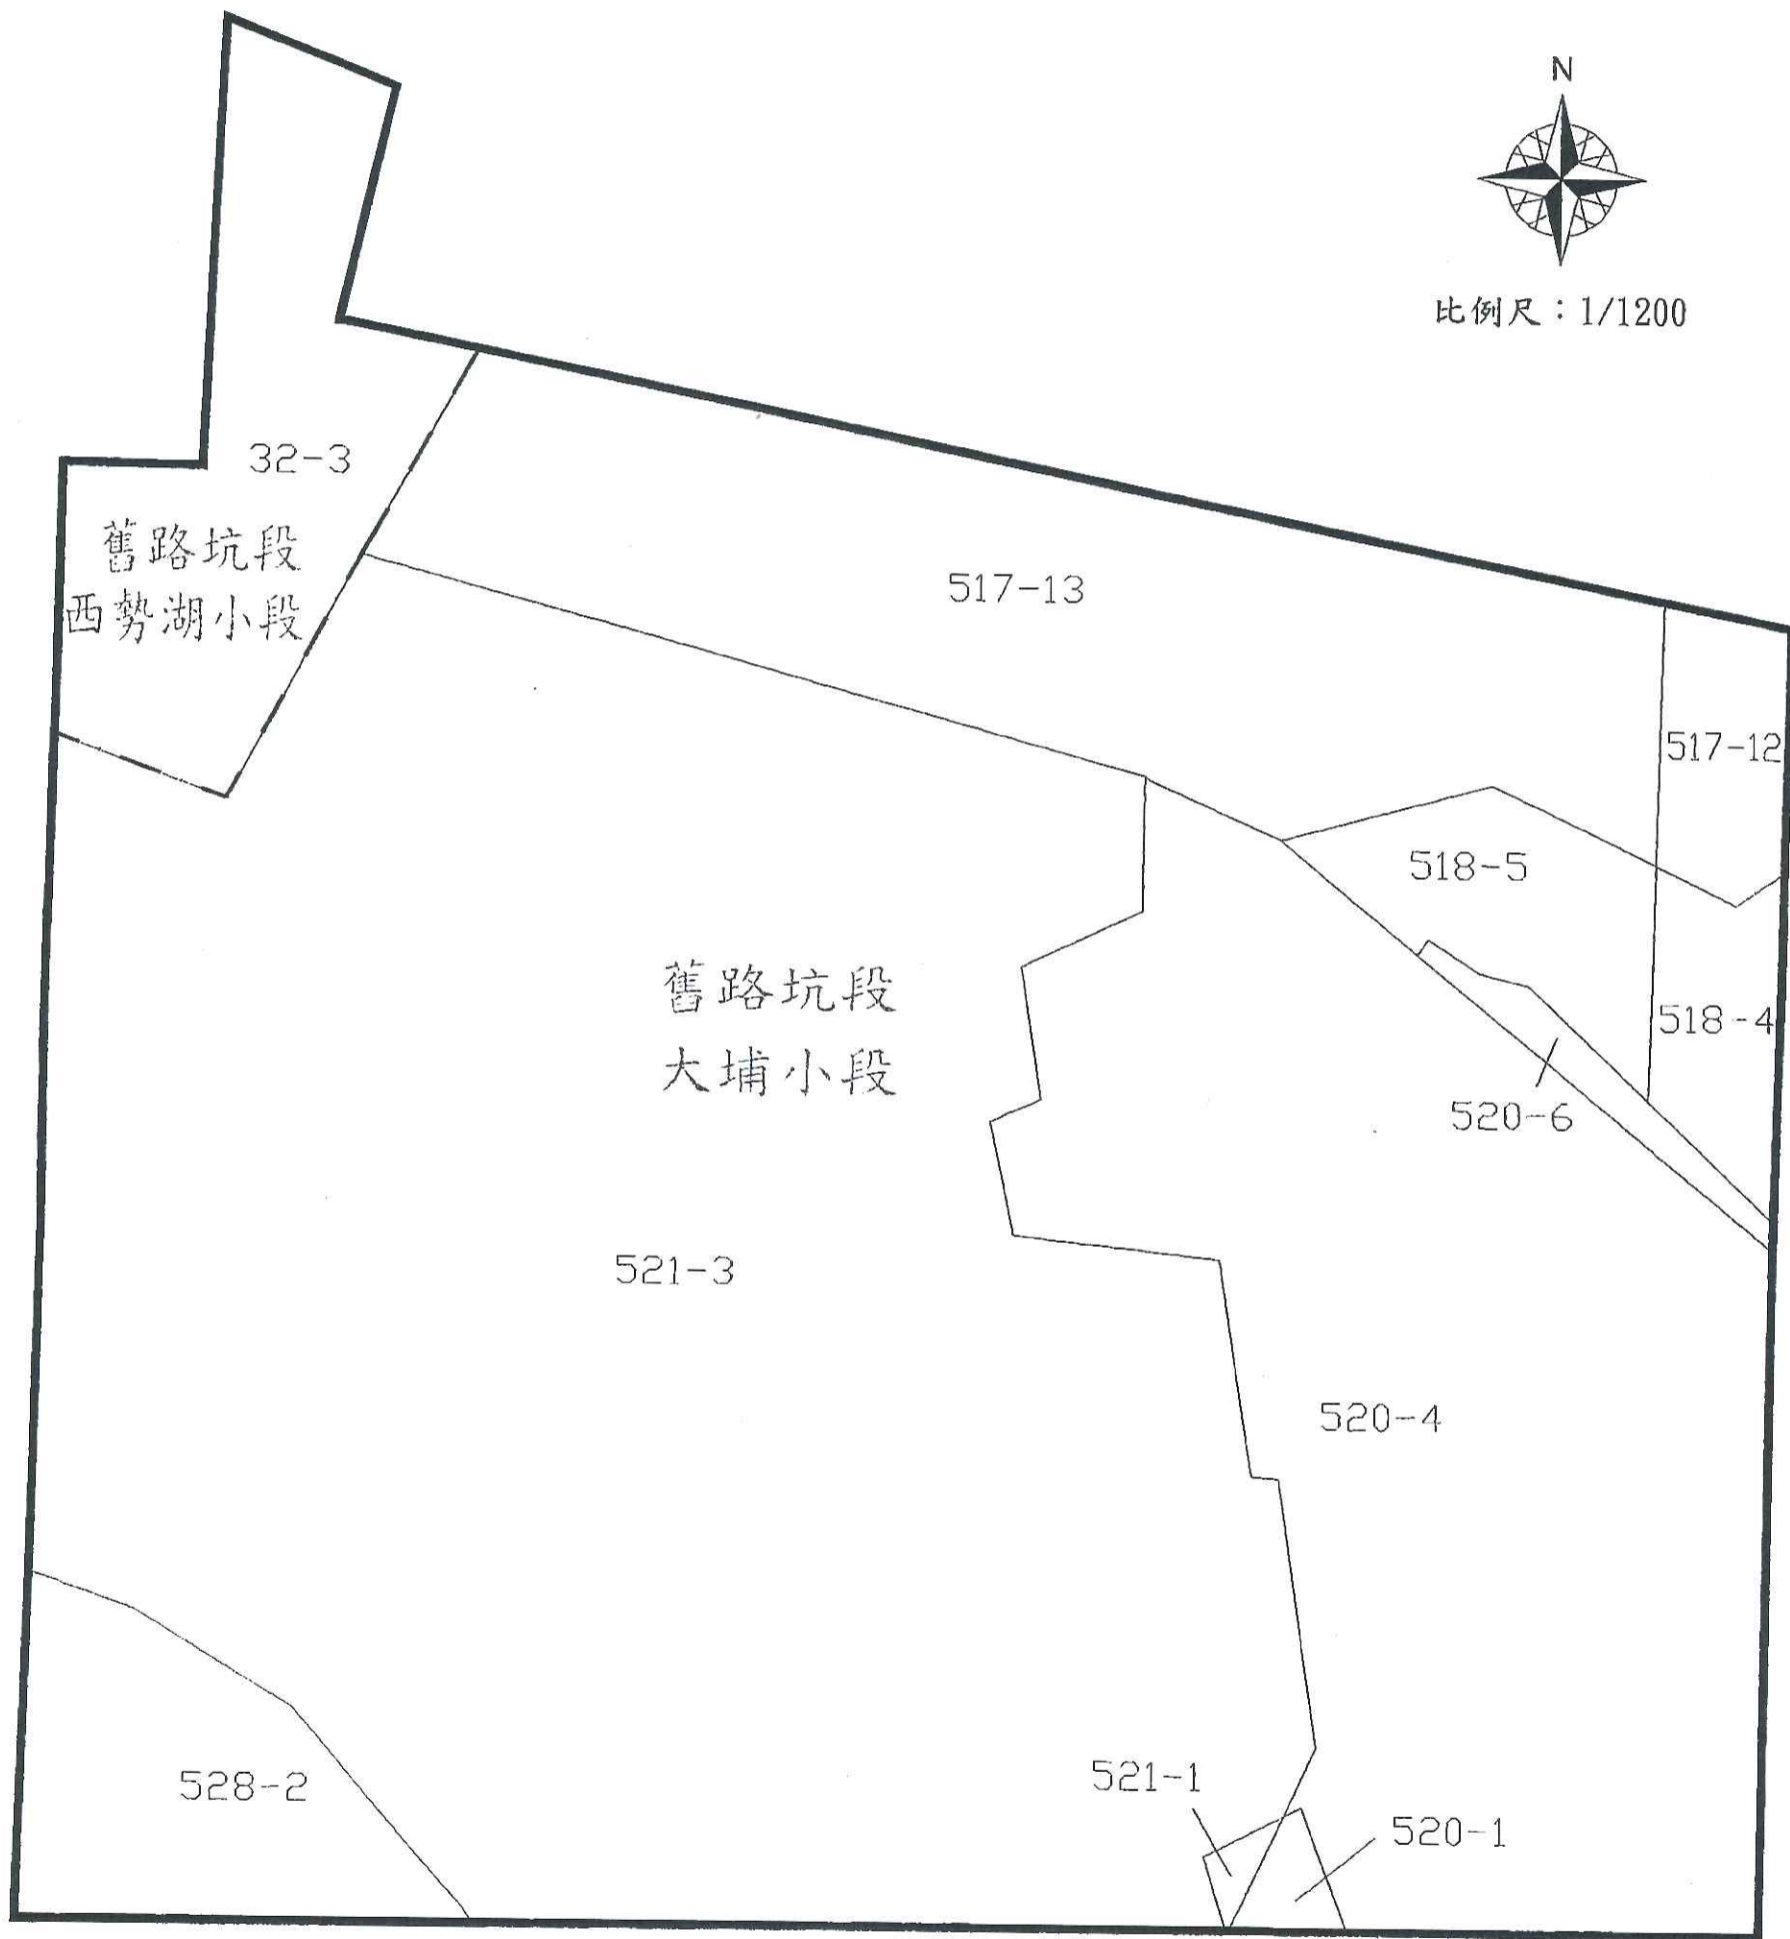

桃園市龜山區華亞自辦市地重劃區 重劃地籍圖

比例尺：1/1200

圖例

重劃範圍 

段界 