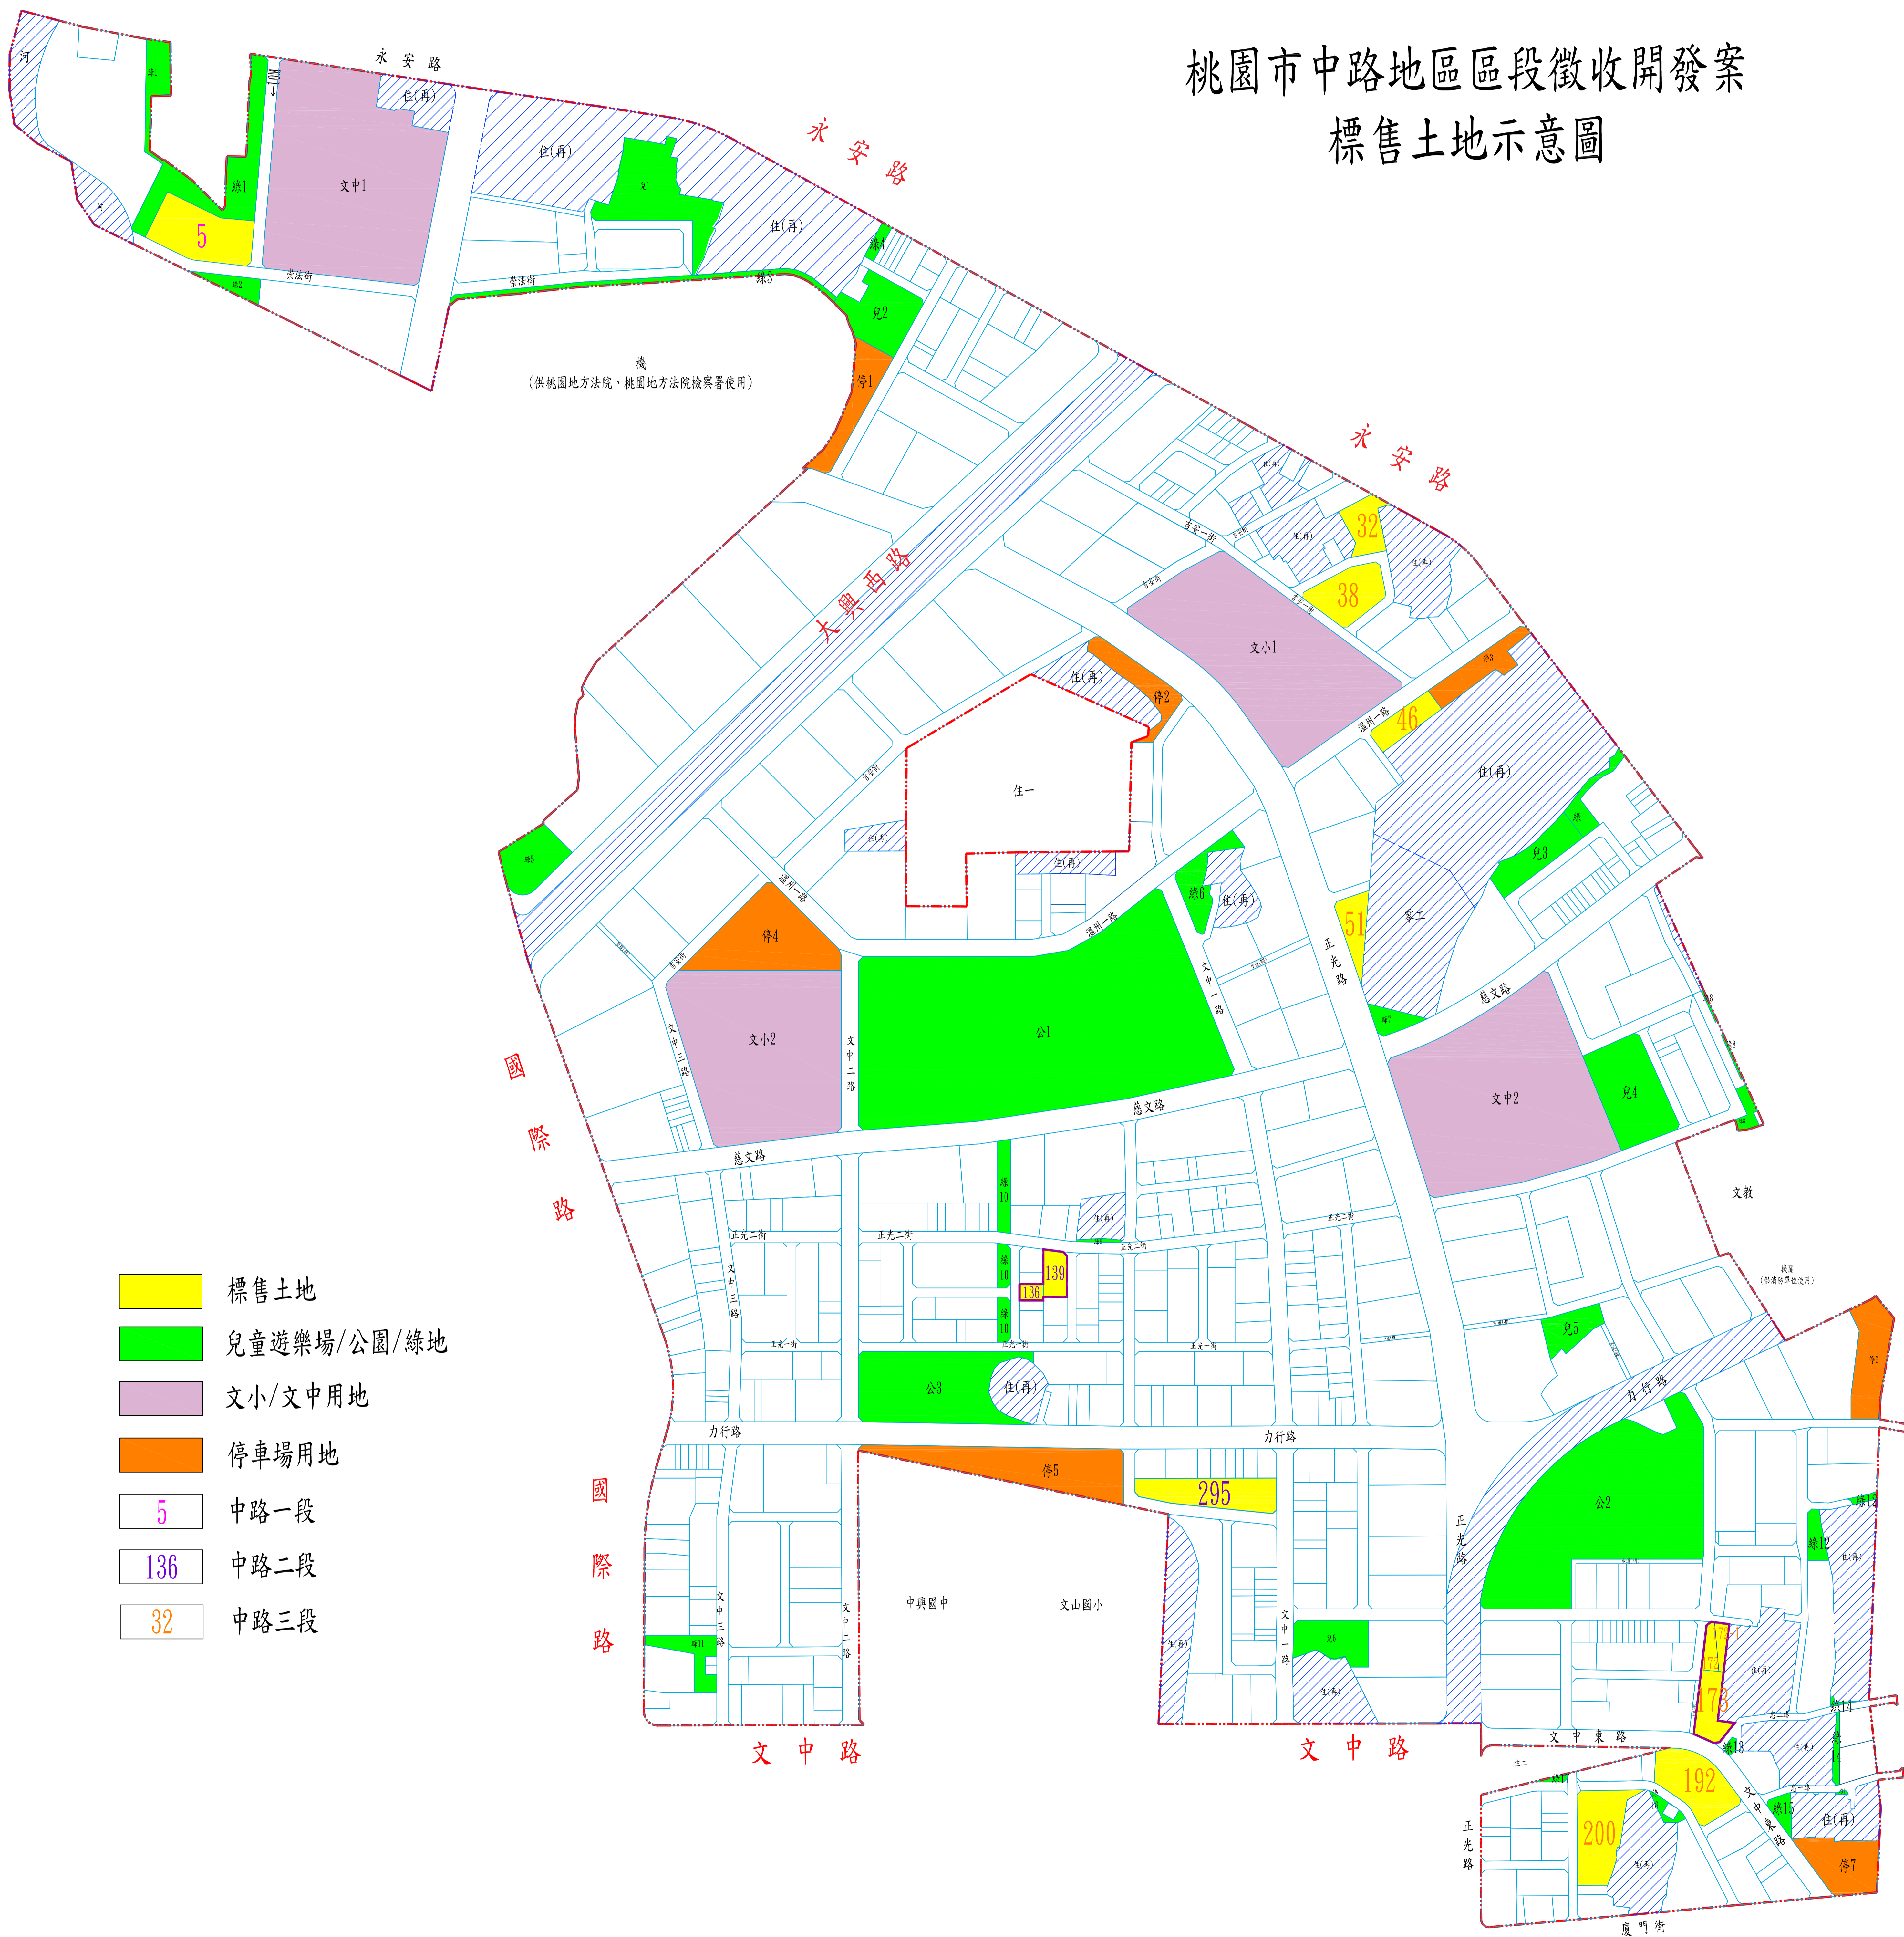

桃園市第34期桃園區經國市地重劃區 抵費地標售位置示意圖

1: 2500

桃園市中路地區區段徵收開發案 標售土地示意圖

- 標售土地
- 兒童遊樂場/公園/綠地
- 文小/文中用地
- 停車場用地
- 5 中路一段
- 136 中路二段
- 32 中路三段